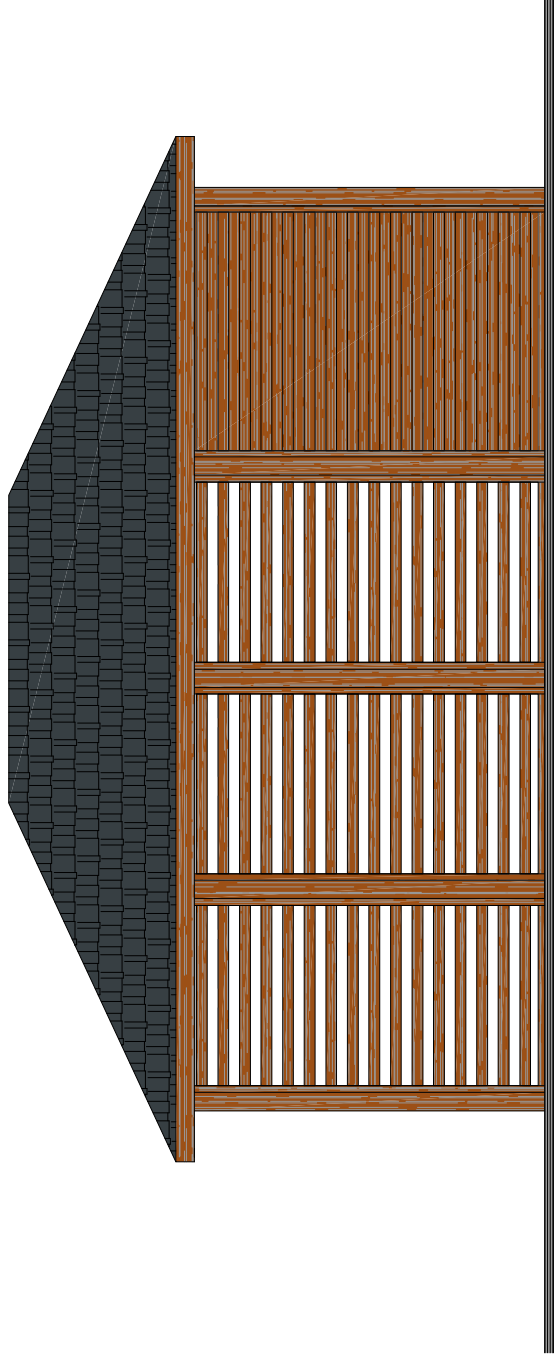

ELEWACJA BOCZNA PRAWA

ELEWACJA FRONTOWA

ELEWACJA BOCZNA LEWA

ELEWACJA TYLNA

ELEWACJE

PANORAMA PROJEKT S.C. BRONIEWEK 41, 88-200 RADZIEJÓW TEL. 601 554 047, 605 900 140	
OBIEKT	ZAGOSPODAROWANIE TERENU WOKÓŁ ŚWIETLICY WIEJSKIEJ W ZAGORZYCACH
ADRES BUDOWY	88-200 RADZIEJÓW, ZAGORZYCE, DZ. NR 117/4, 7/1, 7/2
INWESTOR	GMINA RADZIEJÓW
BRANŻA	88-200 RADZIEJÓW, UL. KOŚCIUSZKI 20/22 BUDOWLANA
PROJEKTANT BRANŻA BUDOWLANA	INŻ. WOJCIECH DZIERŻAWSKI UPR. BUD. KUP/0002/P00K/11
DATA 16.12.2019	ELEWACJE
SKALA 1:50	RYS. 11

Panorama