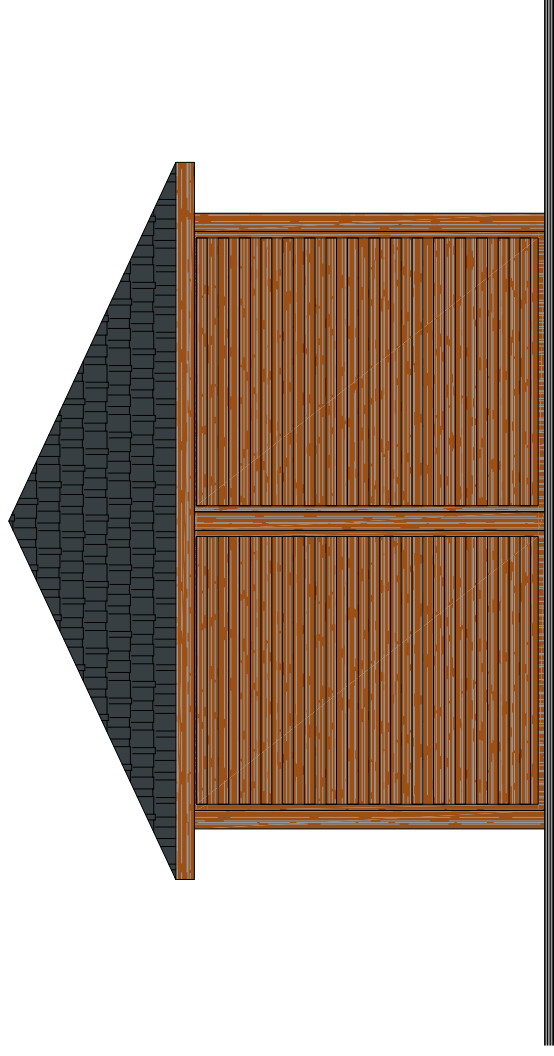

ELEWACJA BOCZNA PRAWA

ELEWACJA FRONTOWA

ELEWACJA BOCZNA LEWA

ELEWACJA TYLNA

ELEWACJE

PANORAMA PROJEKT S.C. BRONIEWEK 41, 88-200 RADZIEJÓW TEL. 601 554 047, 605 900 140	
OBIEKT	ZAGOSPODAROWANIE TERENU WOKÓŁ ŚWIETLICY WIEJSKIEJ W ZAGORZYCACH
ADRES BUDOWY	88-200 RADZIEJÓW, ZAGORZYCE, DZ. NR 117/4, 7/1, 7/2
INWESTOR	GMINA RADZIEJÓW
BRANŻA	88-200 RADZIEJÓW, UL. KOŚCIUSZKI 20/22 BUDOWLANA
PROJEKTANT BRANŻA BUDOWLANA	INŻ. WOJCIECH DZIERŻAWSKI UPR. BUD. KUP/0002/P00K/11
DATA 16.12.2019	ELEWACJE
SKALA 1:50	RYS. 11

Panorama