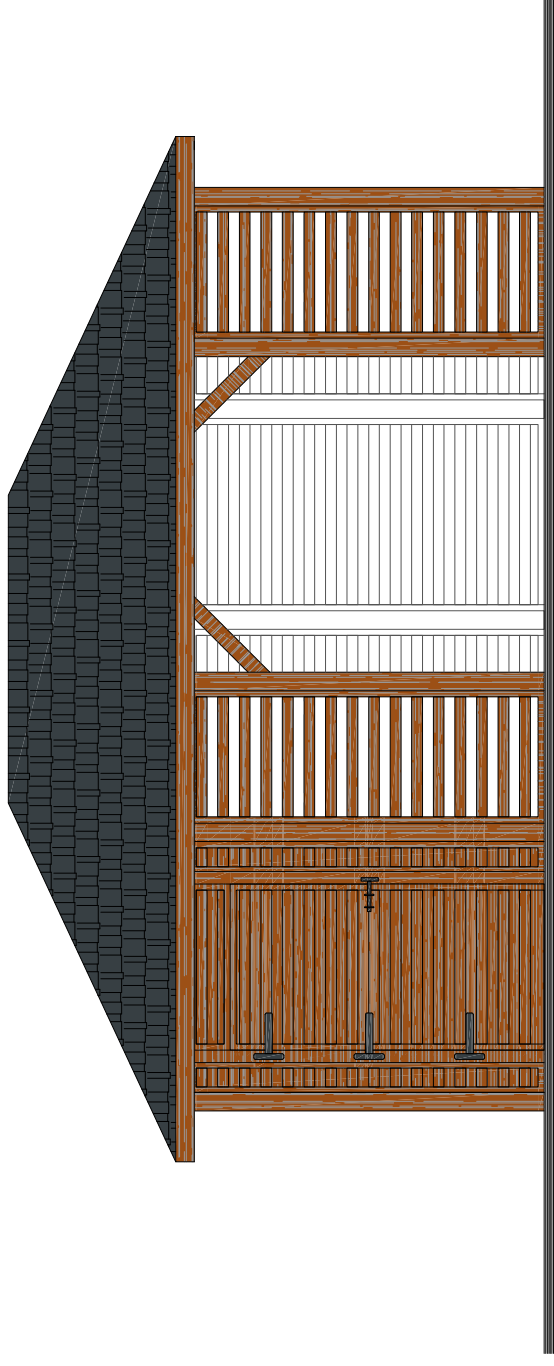

ELEWACJA BOCZNA PRAWA

ELEWACJA FRONTOWA

ELEWACJA BOCZNA LEWA

ELEWACJA TYLNA

ELEWACJE

PANORAMA PROJEKT S.C. BRONIEWEK 41, 88-200 RADZIEJÓW TEL. 601 554 047, 605 900 140	
OBIEKT	ZAGOSPODAROWANIE TERENU WOKÓŁ ŚWIETLICY WIEJSKIEJ W ZAGORZYCACH
ADRES BUDOWY	88-200 RADZIEJÓW, ZAGORZYCE, DZ. NR 117/4, 7/1, 7/2
INWESTOR	GMINA RADZIEJÓW
BRANŻA	88-200 RADZIEJÓW, UL. KOŚCIUSZKI 20/22 BUDOWLANA
PROJEKTANT BRANŻA BUDOWLANA	INŻ. WOJCIECH DZIERŻAWSKI UPR. BUD. KUP/0002/P00K/11
DATA 16.12.2019	ELEWACJE
SKALA 1:50	RYS. 11

Panorama